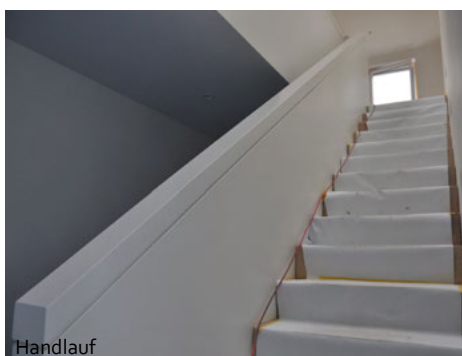

Unter der Leitung unseres Chefmonteurs Mike Welter zeichnete das Team der AM GmbH verantwortlich für den Innenausbau einer Überbauung in Meilen. Dabei handelte es sich um ein Objekt mit rund 40 hochwertigen Eigentumswohnungen, welche individuell auf die Wünsche der Bauherrschaft ausgebaut wurden. Unsere sehr gut ausgebildeten Fachkräfte haben auf der Baustelle in der schönen Zürichsee-Gemeinde unter anderem Lifte verkleidet sowie Handläufe, Einbauschränke und Badezimmermöbel mit Spiegel montiert. Wir sind stolz darauf, unsere Kunden auch im kommenden Jahr termin- und budgetgetreu bedienen zu dürfen.

«Die Montage...»

Mike Welter
Chefmonteur

«... von hochwertigem Innenausbau ist für uns Schreiner jedes Mal eine neue Herausforderung und bringt die gewünschte Abwechslung mit sich».

Liftverkleidung

Handlauf

Einbauschränk

Wandverkleidungen Geschäftshaus in Glattbrugg

Bei diesem Neubau-Objekt wurde das Team der AM GmbH mit der Montage sämtlicher Wandverkleidungen inklusive flächenbündigen Türen über neun Stockwerke beauftragt. Unsere sorgfältige und genaue Arbeitsweise konnten wir insbesondere bei den Wandpaneelen, bestehend aus NBB-Platten belegt mit Aluminium, unter Beweis stellen. Professionalität zeigt sich insbesondere bei den komplexen Details wie z.B. den Steigzonennischen mit hinterleuchteten Glasdecken. Auch die reibungslose Zusammenarbeit mit den anderen Handwerkern war von zentraler Bedeutung, müssen doch Lichtkanal und Gipsdecke mit den unsererseits zu montierenden Wandverkleidungen millimetergenau abgestimmt sein.